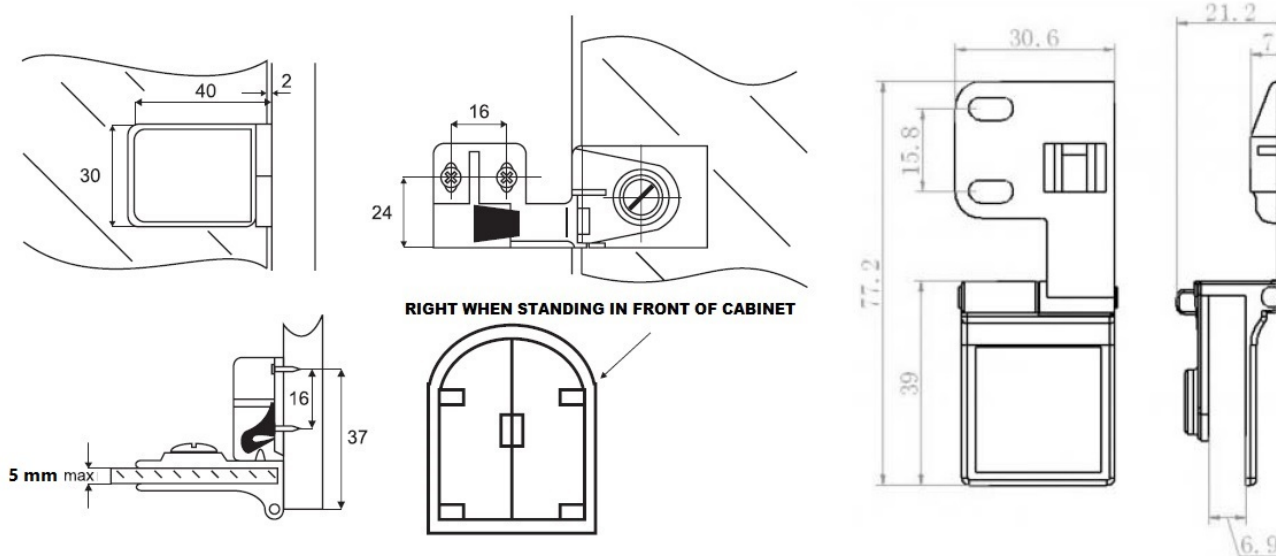

PRODUCT SHEET

Description:

Glass Door Hinge No C-13 Zamak, Chrome Plated, Right

Item number:

15.06.321-1

Units	Box	Carton	HS Code	Barcode
Pcs.	50	500	8302100090	 5704866055260

SISO A/S

Mileparken 11
DK-2740 Skovlunde
Denmark
VAT: DK 24786013