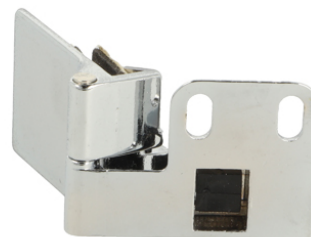

PRODUCT SHEET

Description:

Glass Door Hinge No C-13 Zamak, Chrome Plated, Right

Item number:

15.06.321-1

Units	Box	Carton	HS Code	Barcode
Pcs.	50	500	8302100090	 5704866055260

SISO A/S

Mileparken 11
DK-2740 Skovlunde
Denmark
VAT: DK 24786013